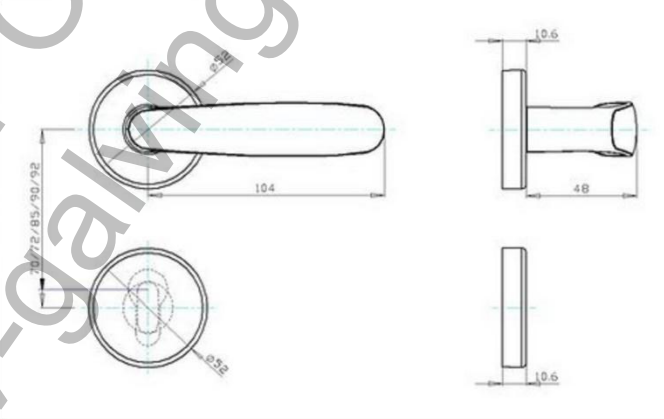

Технически чертеж

Продукт: [Дръжка Sonico за врата обикновена с розетка, реверсивна сатен, Silistra](#)

Категория: [Дръжки за брави на врати и прозорци](#)

Бранд: [Sonico](#)

Категория бранд: [Дръжка Sonico](#)